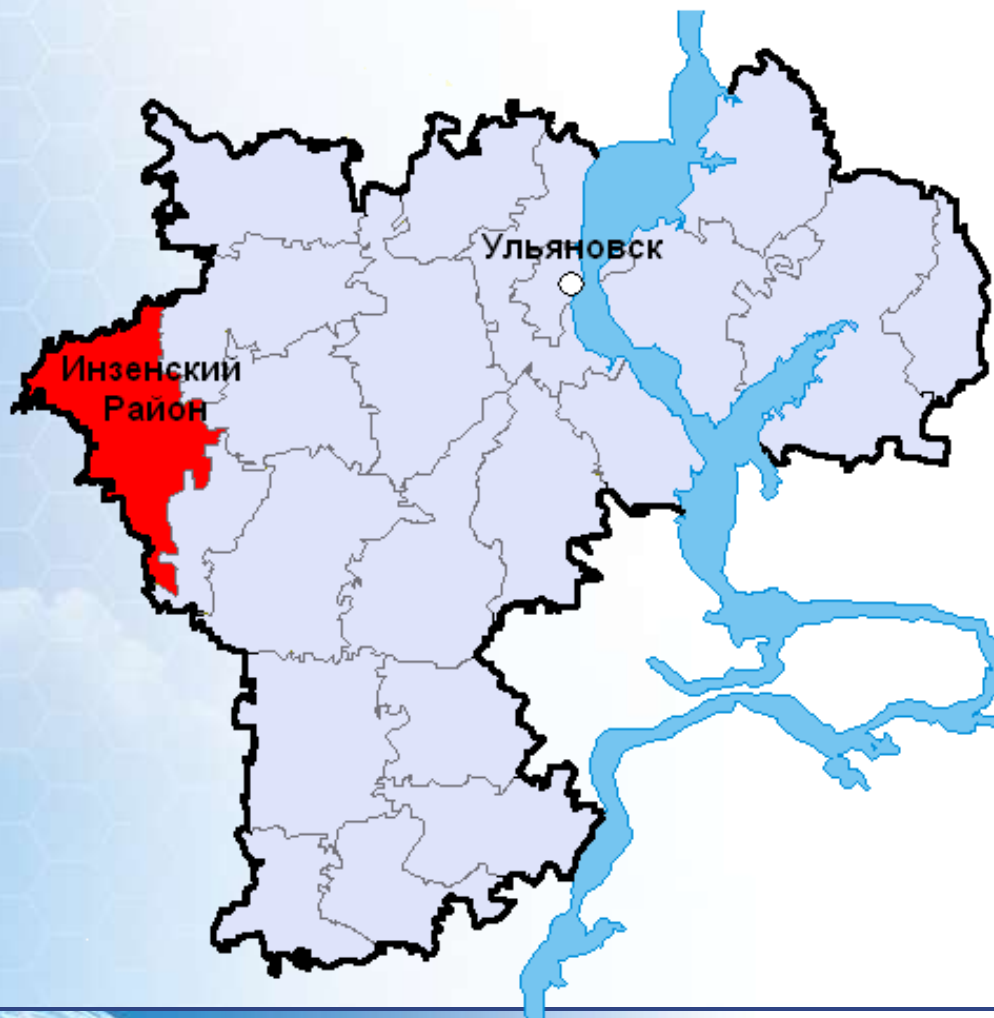

## МО «Инзенский район» Ульяновской области

под размещение сельскохозяйственных  
производственных объектов.

Производственный комплекс с действующей инфраструктурой

- 1 - коровник 4-х рядный;
- 2 - коровник 2-х рядный;
- 3 - родильное отделение;
- 4 - дом животноводов;
- 5 - электро-подстанция;
- 6 - водонапорная башня

**Участок земли ровный, местами холмистый.**

**Возможно подключение водоснабжения и электроснабжения.**

**Земельный участок находится рядом с асфальтированной дорогой.**

21 м2.

433030 г. Инза, ул. Заводская д.2, каб.21