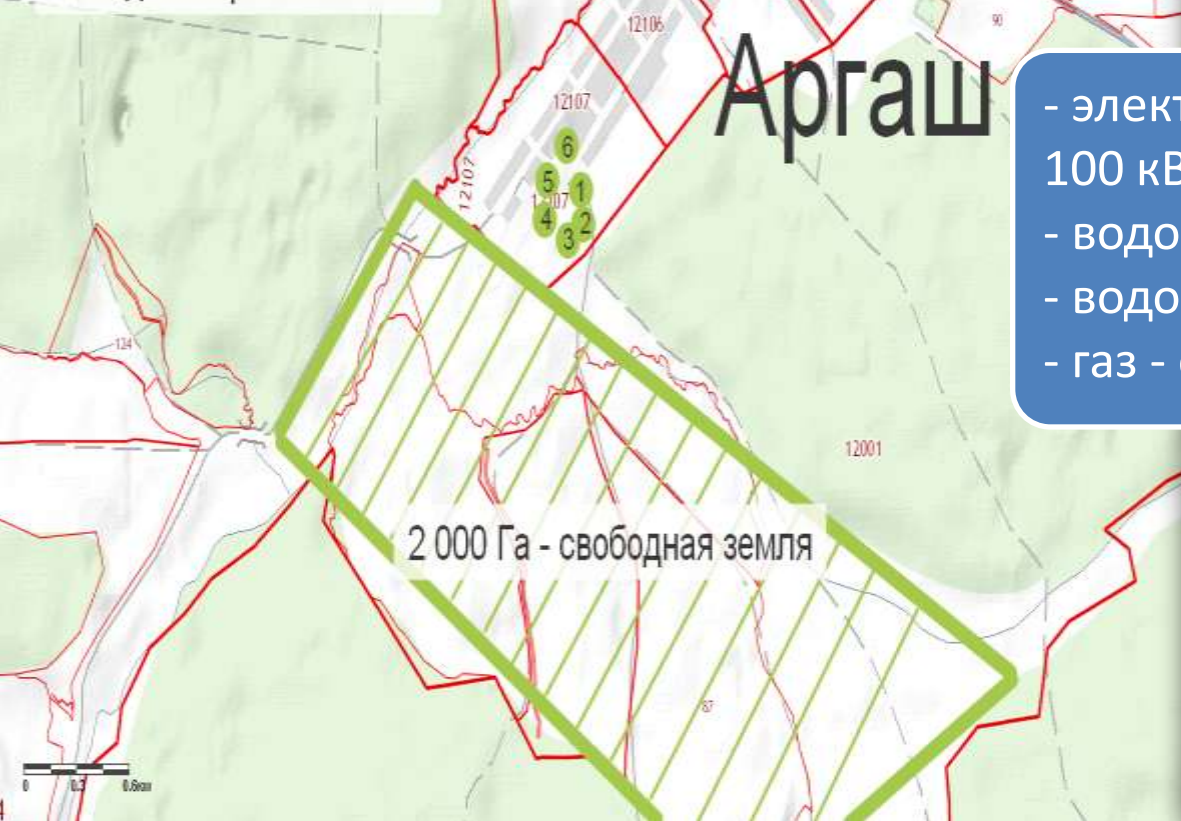

## МО «Инзенский район» Ульяновской области

под размещение сельскохозяйственных  
производственных объектов.

Производственный комплекс с действующей инфраструктурой

- 1 - коровник 4-х рядный;
- 2 - коровник 2-х рядный;
- 3 - родильное отделение;
- 4 - дом животноводов;
- 5 - электро-подстанция;
- 6 - водонапорная башня

**Участок земли ровный, местами холмистый.**

**Возможно подключение водоснабжения и электроснабжения.**

**Земельный участок находится рядом с асфальтированной дорогой.**

21 м2.

433030 г. Инза, ул. Заводская д.2, каб.21